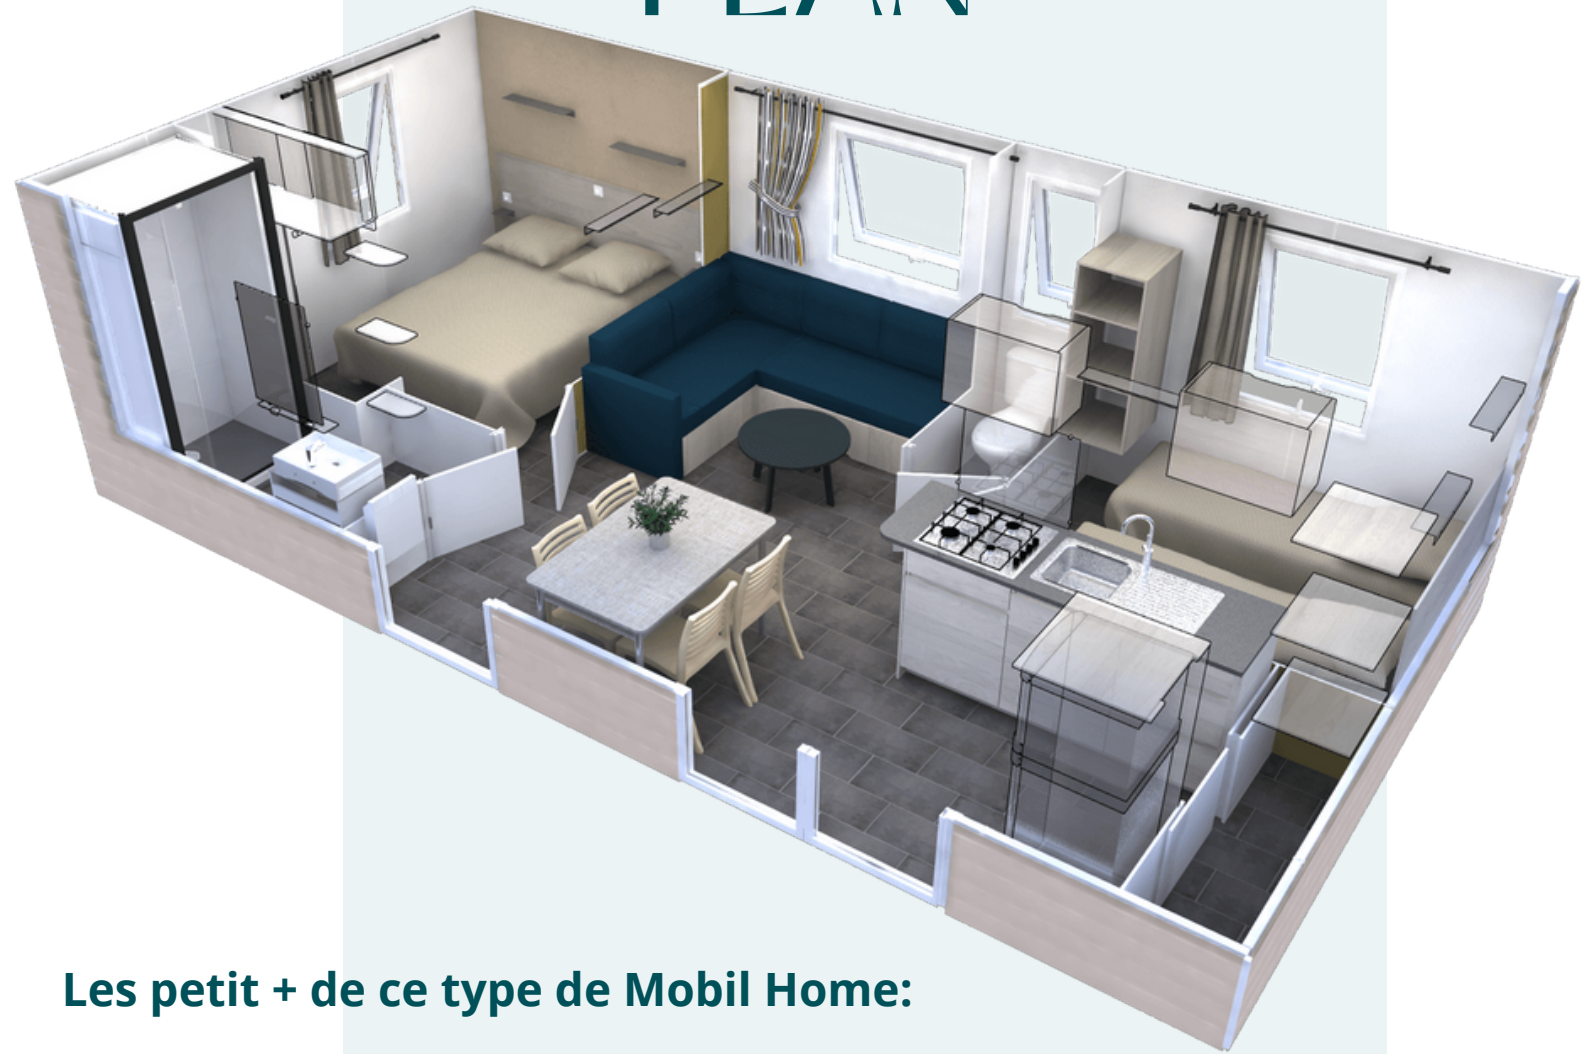

Un salon Séjour : une banquette en L, une table à manger pouvant accueillir 4/6 personnes, une climatisation réversible et une ouverture sur l'extérieur grâce à la porte d'entrée 1 bâtant et la baie vitrée entre la terrasse et la cuisine 2 vantaux.

Une cuisine équipée : gaz 4 feux, hotte filtrante, Frigo avec congélateur, micro-onde et placard avec un kit vaisselle complet.

Un salon séjour au goût du jour !

Une chambre parentale avec un lit 140*190

Une chambre avec deux lits simple 90*190

Vous bénéficierez d'un placard avec étagère pour vider vos valises !

Le petit +: Une table de chevet entre les deux lits vous permettra de poser vos portables ou votre bouquin du soir.

Une salle d'eau compact et pratique!

Une salle d'eau avec une cabine de douche XXL, et une vasque avec meuble de salle de bain.

Un Wc séparé.

PLAN

Les petit + de ce type de Mobil Home:

- *Un salon intérieur + que confortable avec une table basse
- *Un convecteur pour les soirées ou matin frisquets du printemps ou d'automne...
- *La climatisation réversible
- *La télévision écran plat dans le salon / séjour
- *Une baie vitrée en plus de la porte d'entrée pour sortir de la cuisine directement sur la terrasse
- *Le salon de jardin avec 2 chienne pour se reposer...